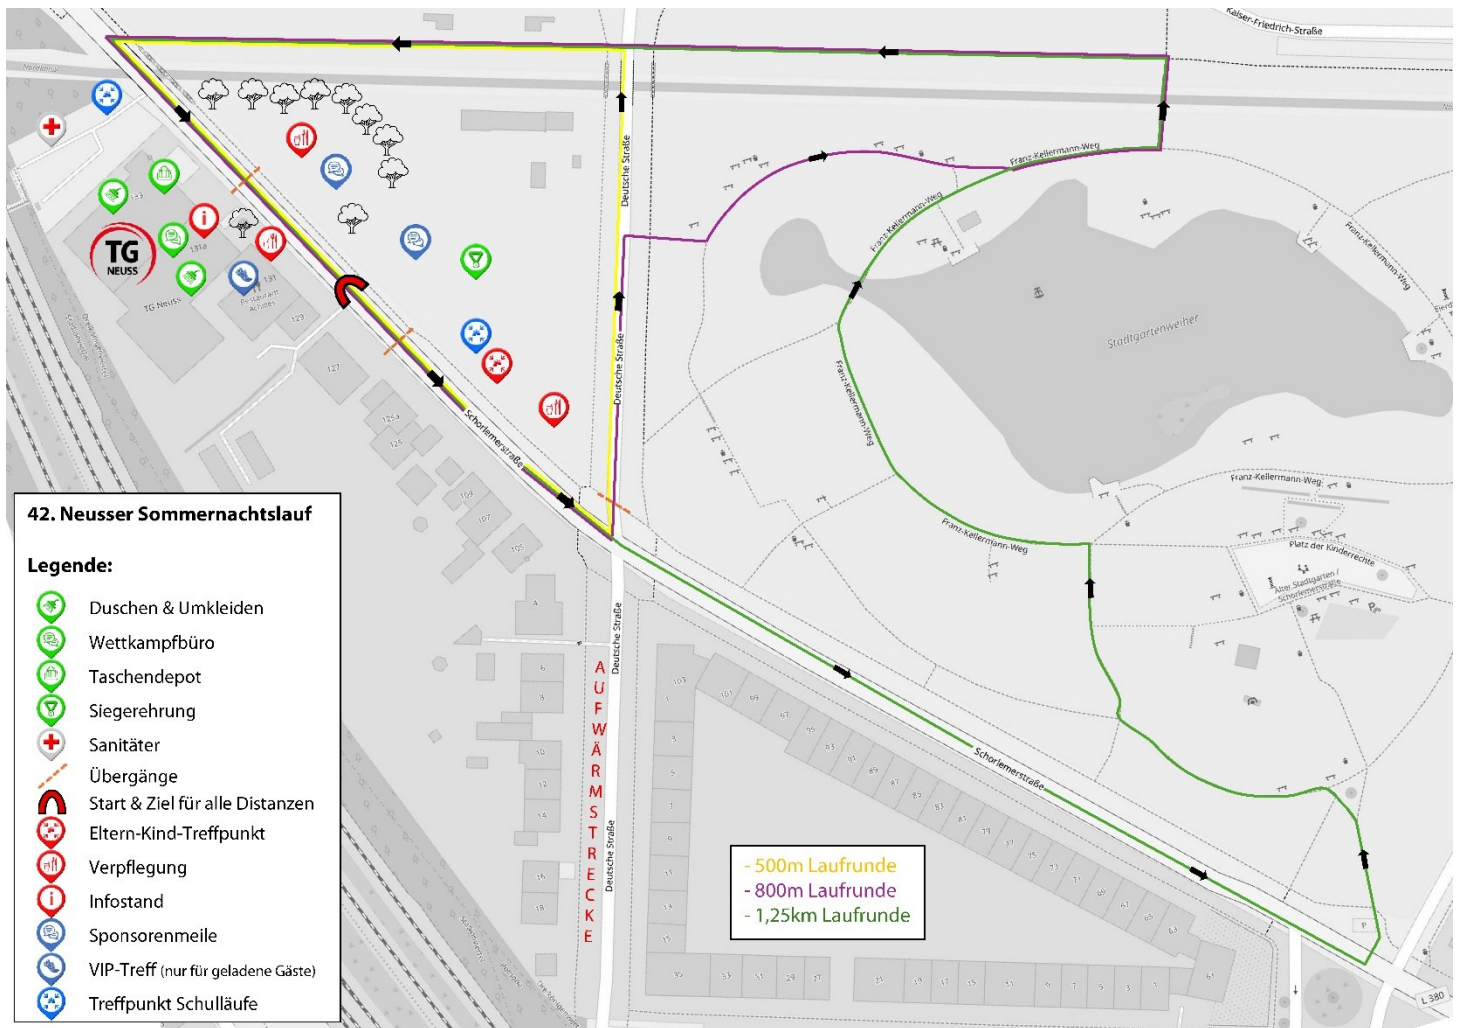

Samstag, den 30. Mai 2026

angesetzt. In diesem Jahr haben wir eine neue Streckenführung, um den Erweiterungsbau der TG Neuss einzuweihen: Start und Ziel befinden sich auf der Schorlemerstraße Höhe der Hausnummer 129. Von dort geht es in Richtung Schorlemerstraße bis kurz vor die Herbert-Karrenberg-Straße. Hier biegen die Läufer/innen in den Stadtgarten ein und drehen eine halbe Runde um den Weiher ehe sie dann auf dem Radweg oberhalb des Nordkanals wieder auf die Schorlemerstraße kommen.

Die genauen Absperrmaßnahmen entnehmen Sie bitte der Rückseite bzw. der Beschilderung an den betroffenen Stellen. Die Absperrmaßnahmen und die Verkehrsführung sind mit dem Amt für Verkehrsangelegenheiten und der Polizei abgestimmt worden.

Mit freundlichen Grüßen

TG Neuss von 1848 e.V.

i.A. Lennart Tiebel

Telefon: +49 2131 7181701

eMail: lauf@tg-neuss.de

Streckenverlauf 42. Neusser Sommernachtslauf am 30. Mai 2026

Straßenbereich	Sperrung	Hinweis Parken/ Halten
Schorlemerstraße ab Kaiser-Friedrich-Str. bis Deutsche Str.	ab 11.00 Uhr Abfahrt bis 15 Uhr möglich	ab 11 Uhr Parken auf dem Gehweg verboten
Schorlemerstraße ab Deutsche Str. bis Thywissenstr.	ab 11.00 Uhr Abfahrt bis 15 Uhr möglich	Parken erlaubt, Abfahrt bis 15 Uhr & nur im Notfall nach Absprache möglich
Deutsche Straße ab Kaiser-Friedrich-Str. bis Schorlemerstr.	ab 11.00 Uhr Abfahrt bis 15 Uhr möglich	Parken erlaubt, Abfahrt bis 15 Uhr & nur im Notfall nach Absprache möglich
Thywissenstraße		siehe Beschilderung vor Ort
Herbert-Karrenberg-Straße vor Hausnr. 11 & 12		siehe Beschilderung vor Ort
Kaiser-Friedrich-Straße		siehe Beschilderung vor Ort
Jahnstraße		siehe Beschilderung vor Ort